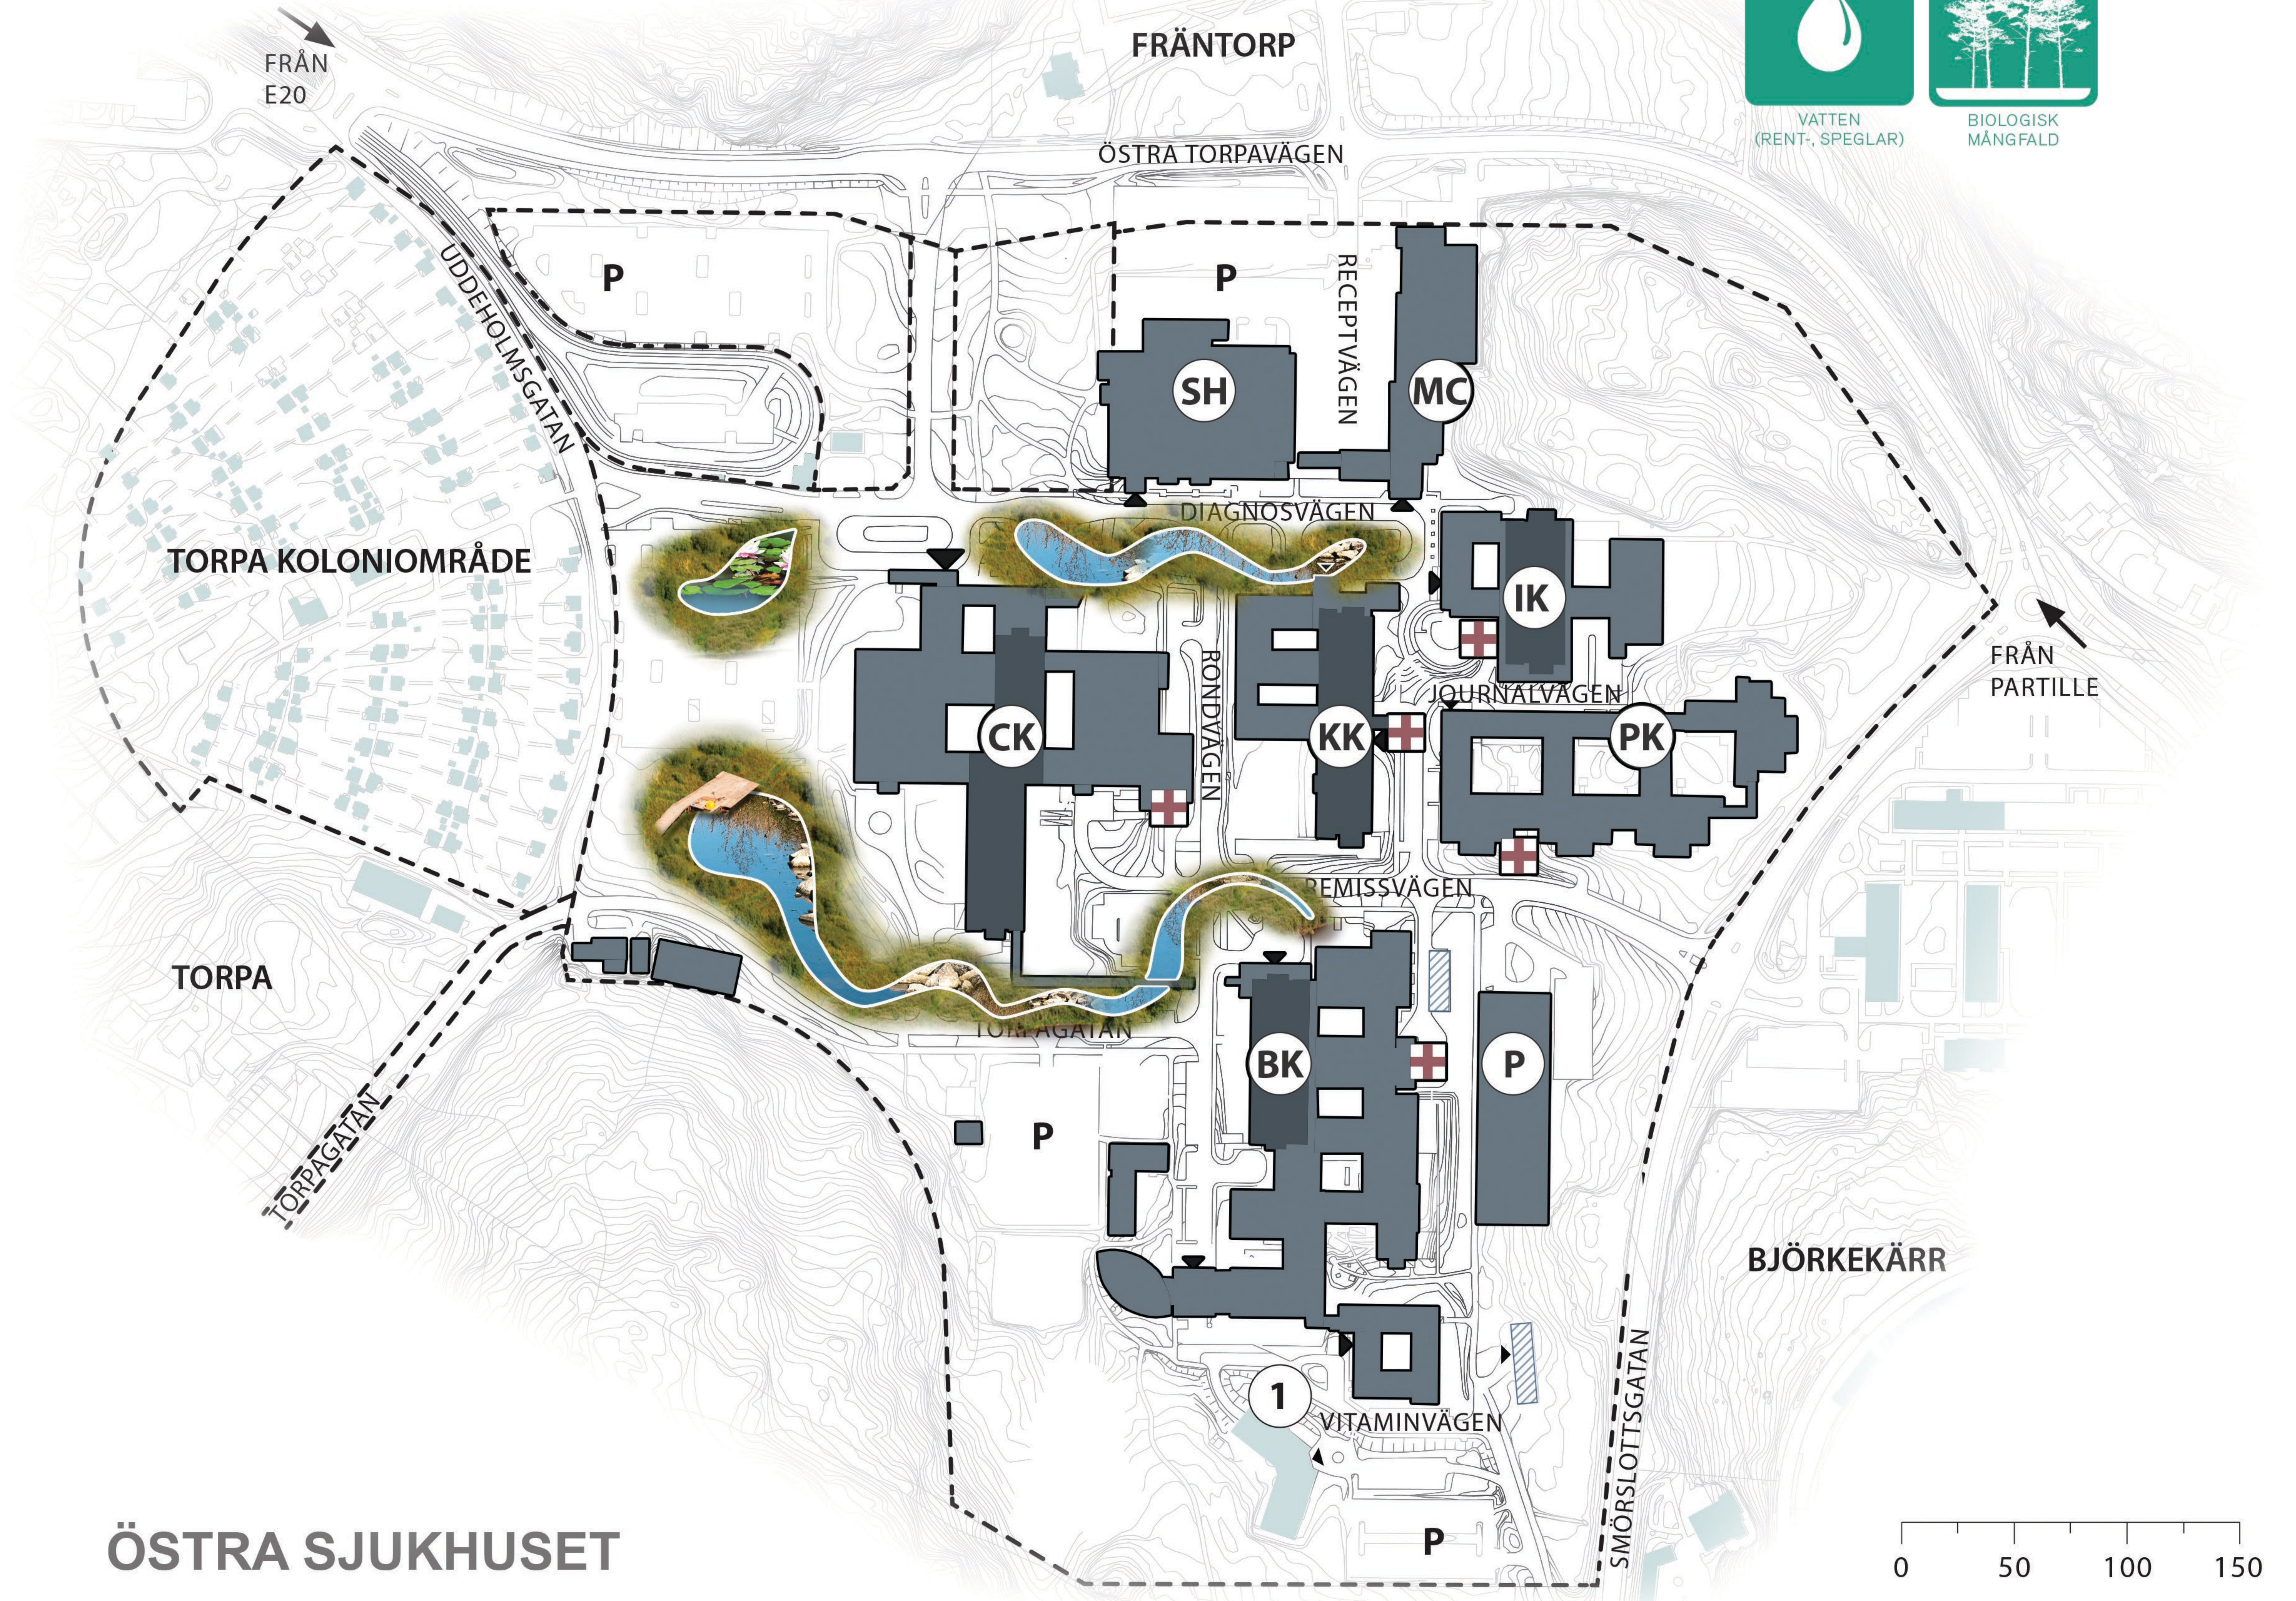

UTJÄMNINGSMAGASIN
VATTENSPEGLAR
SEDEMENTATIONS DAMM

ÖSTRA SJUKHUSET