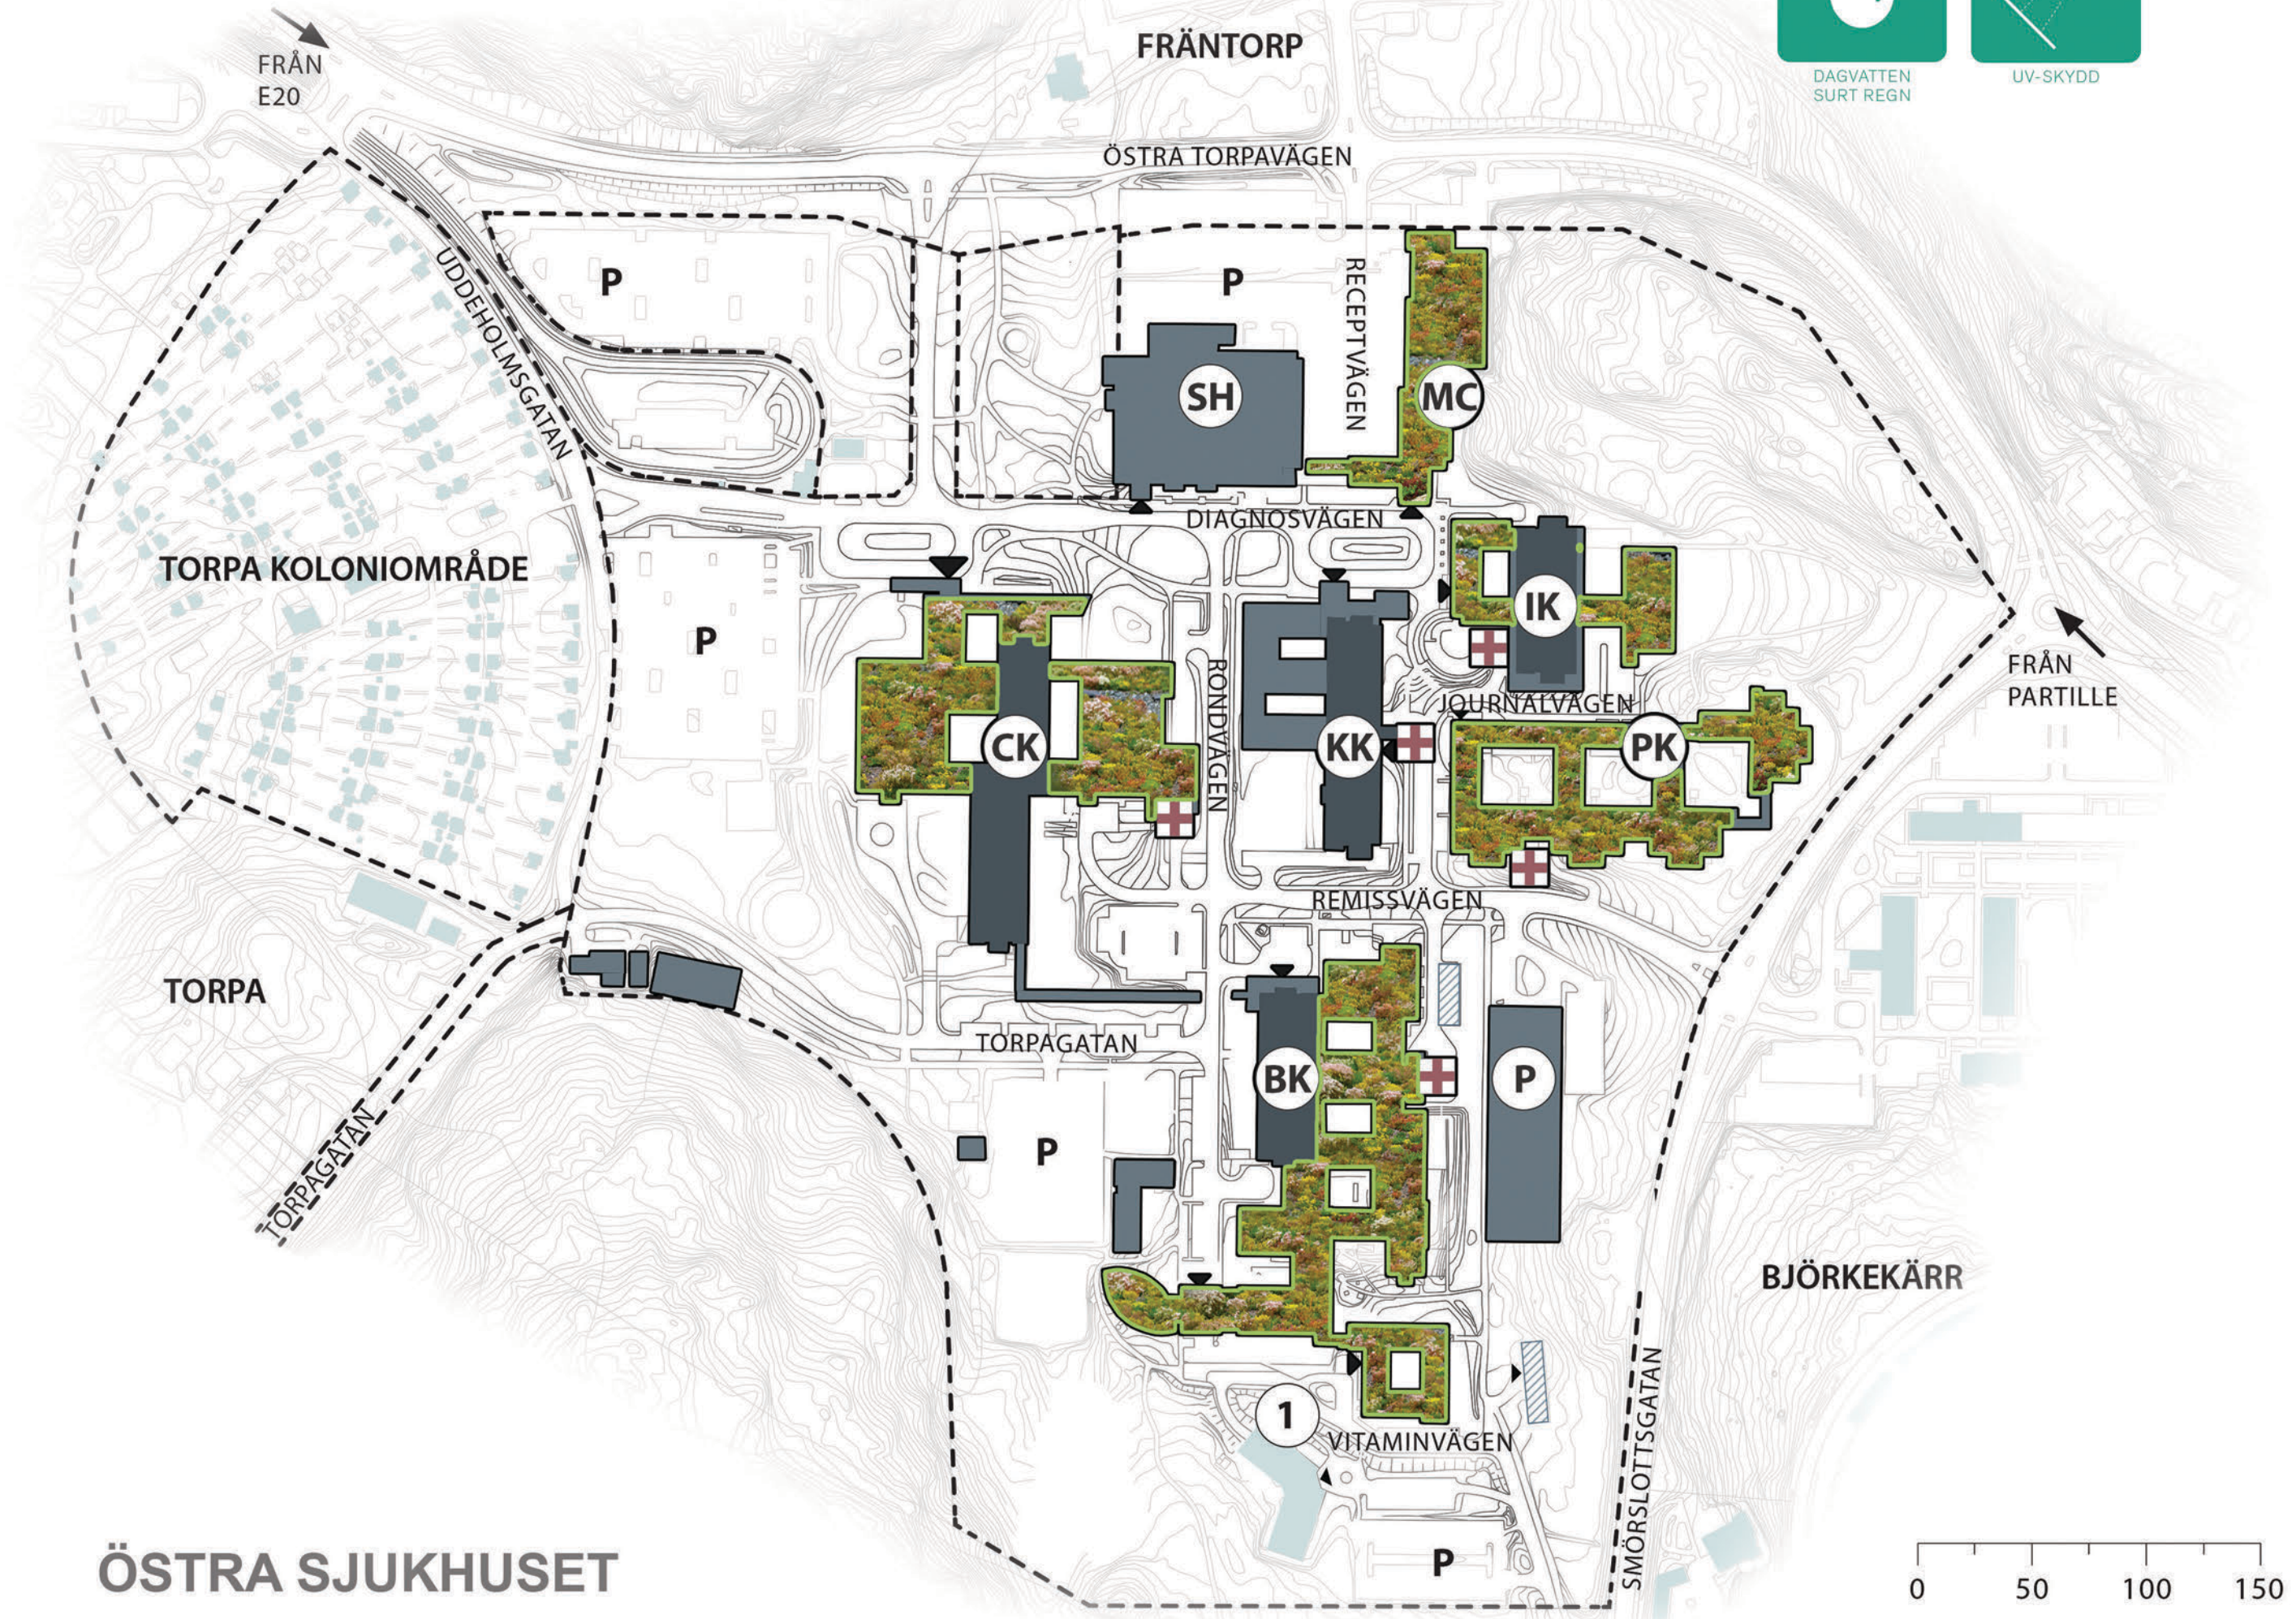

PATIENTHOTELL

MATAV FALL

MATAV FALL

ÅTERVINNING

KOMPOST

ÖSTRA SJUKHUSET

SOLCELLSPARK

SOLCELLSPARK

ÖSTRA SJUKHUSET

GRÖNA TAK

DAGVATTEN
SURT REGN

UV-SKYDD

DET HÅLLBARA
SJUKHUSET

ÖSTRA

DET HÅLLBARA SJUKHUSET - ÖSTRA

ÖSTRA SJUKHUSET

0 50 100 150