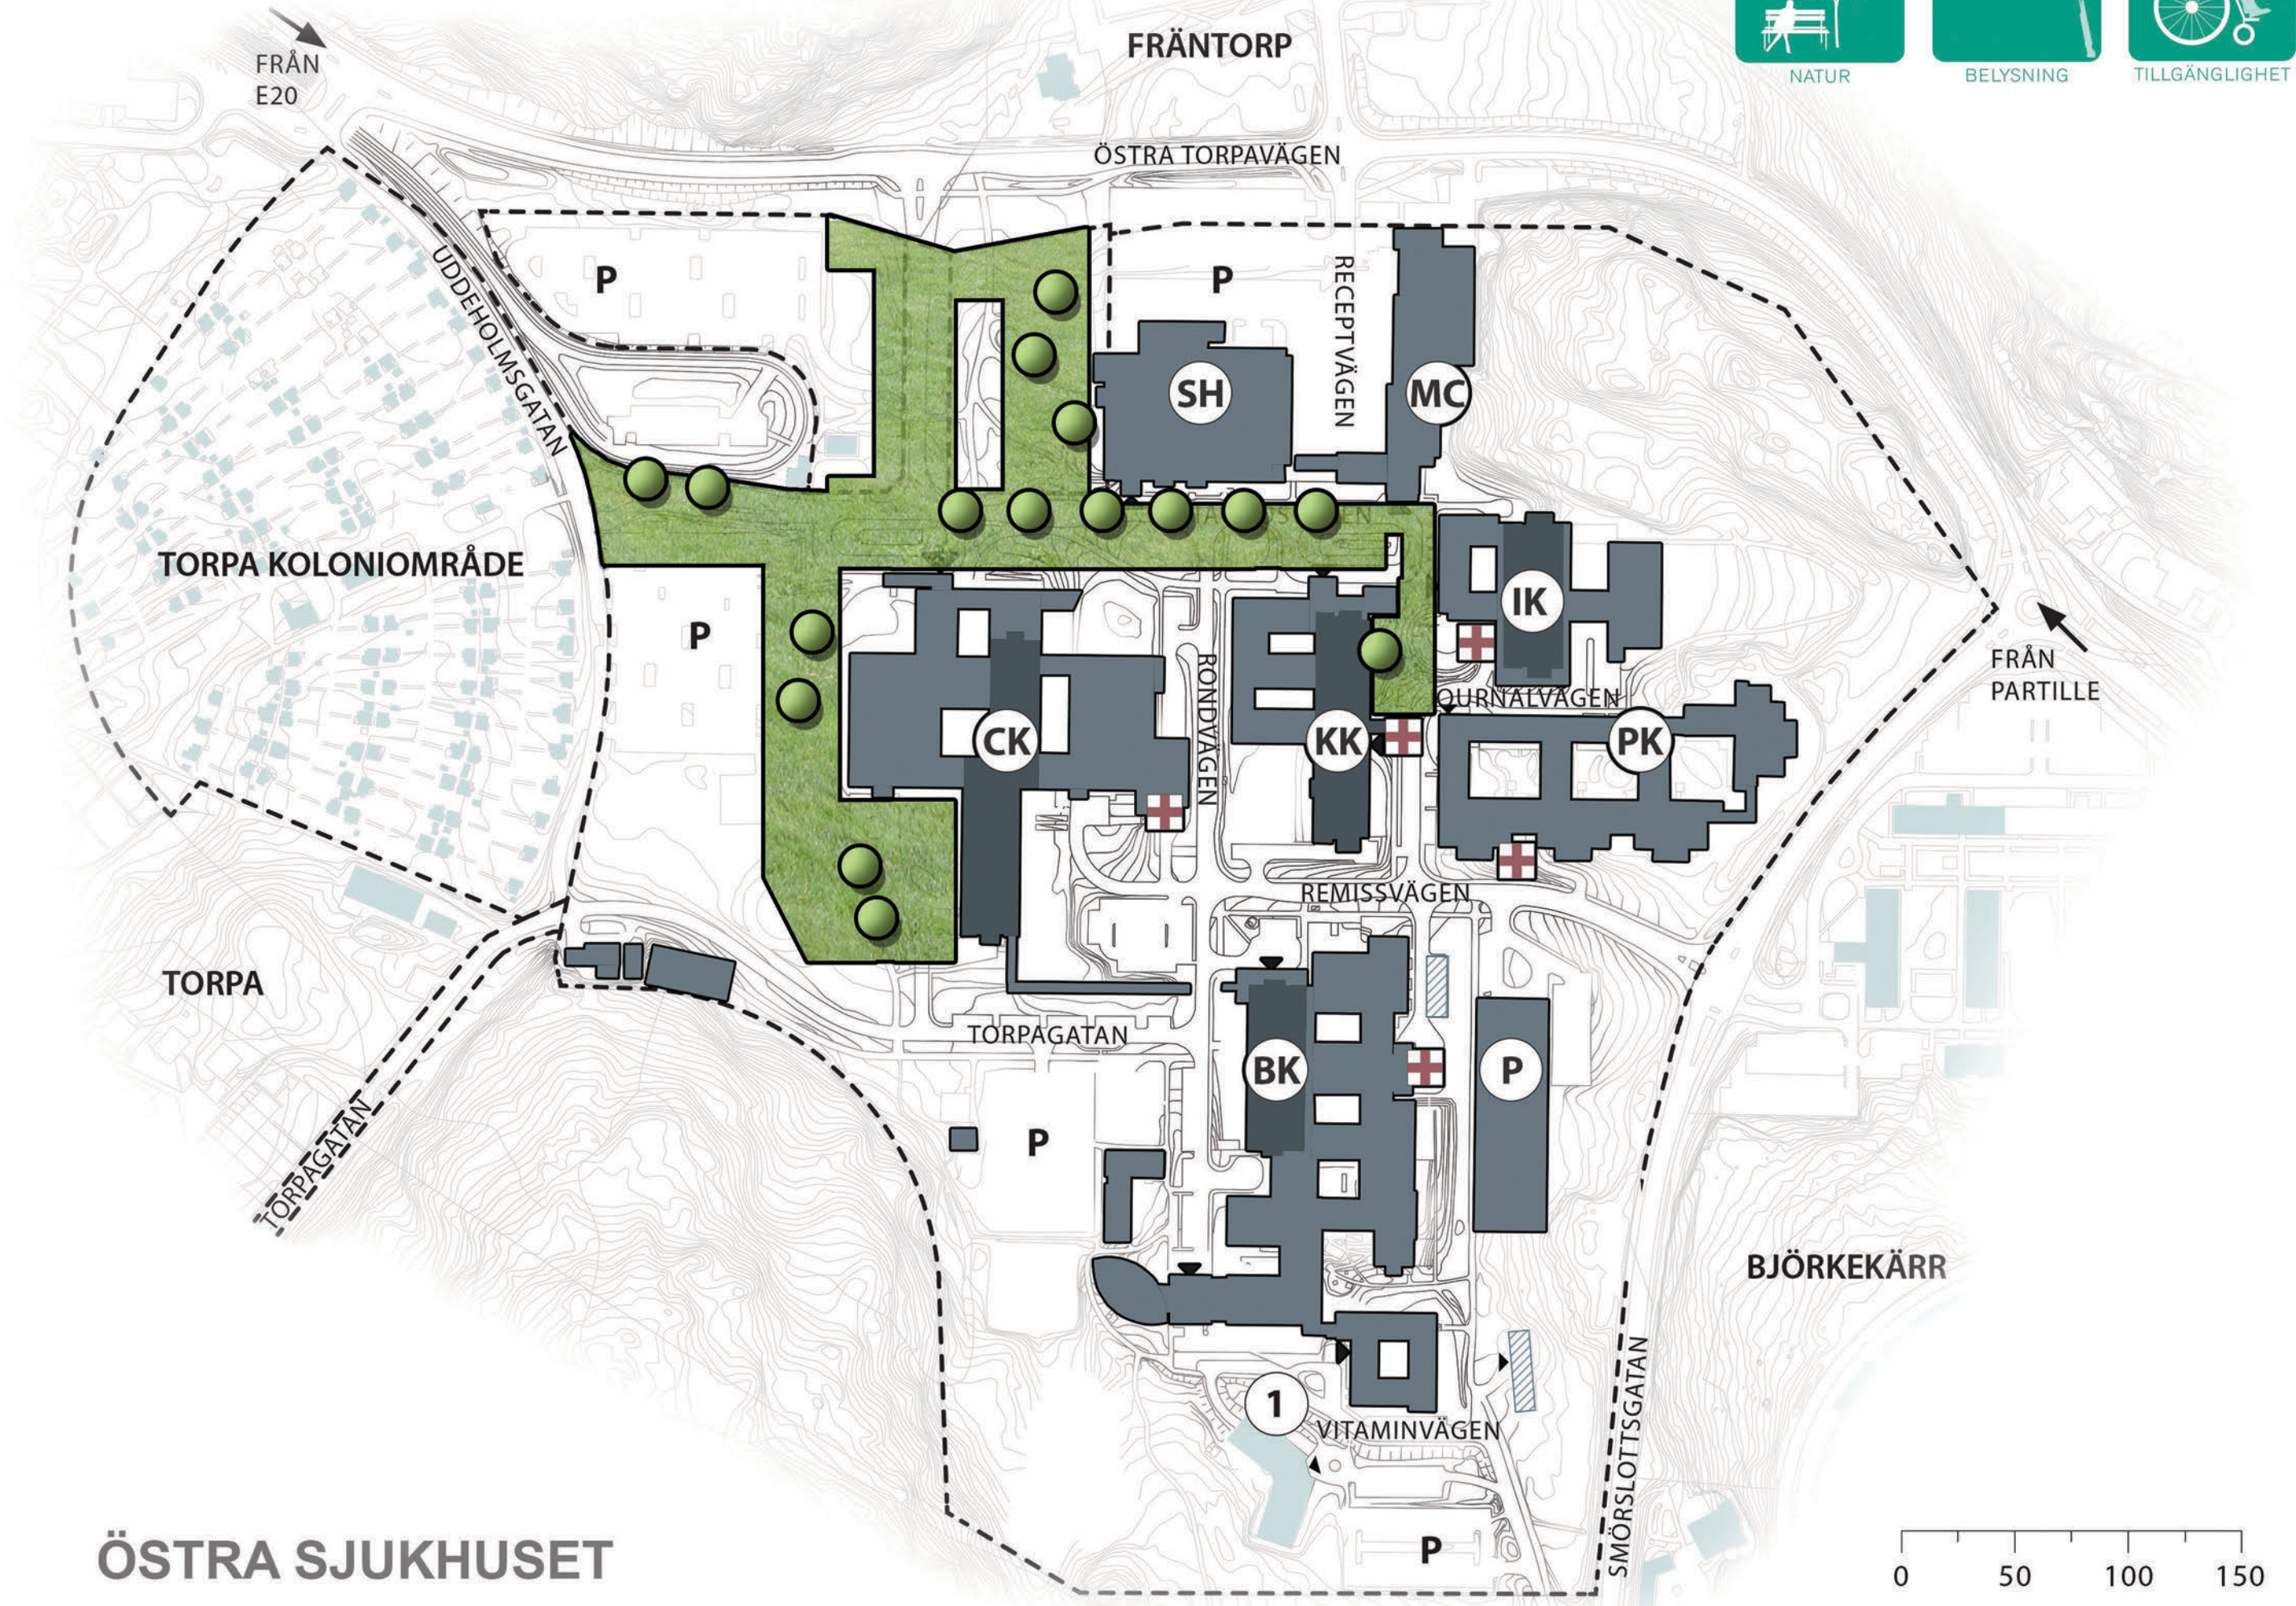

PATIENTHOTELL

MATAV FALL

MATAV FALL

ÅTERVINNING

KOMPOST

ÖSTRA SJUKHUSET

SOLCELLSPARK

SOLCELLSPARK

ÖSTRA SJUKHUSET

GRÖNA TAK

DAGVATTEN
SURT REGN

UV-SKYDD

DET HÅLLBARA
SJUKHUSET

ÖSTRA

DET HÅLLBARA SJUKHUSET - ÖSTRA

ÖSTRA SJUKHUSET