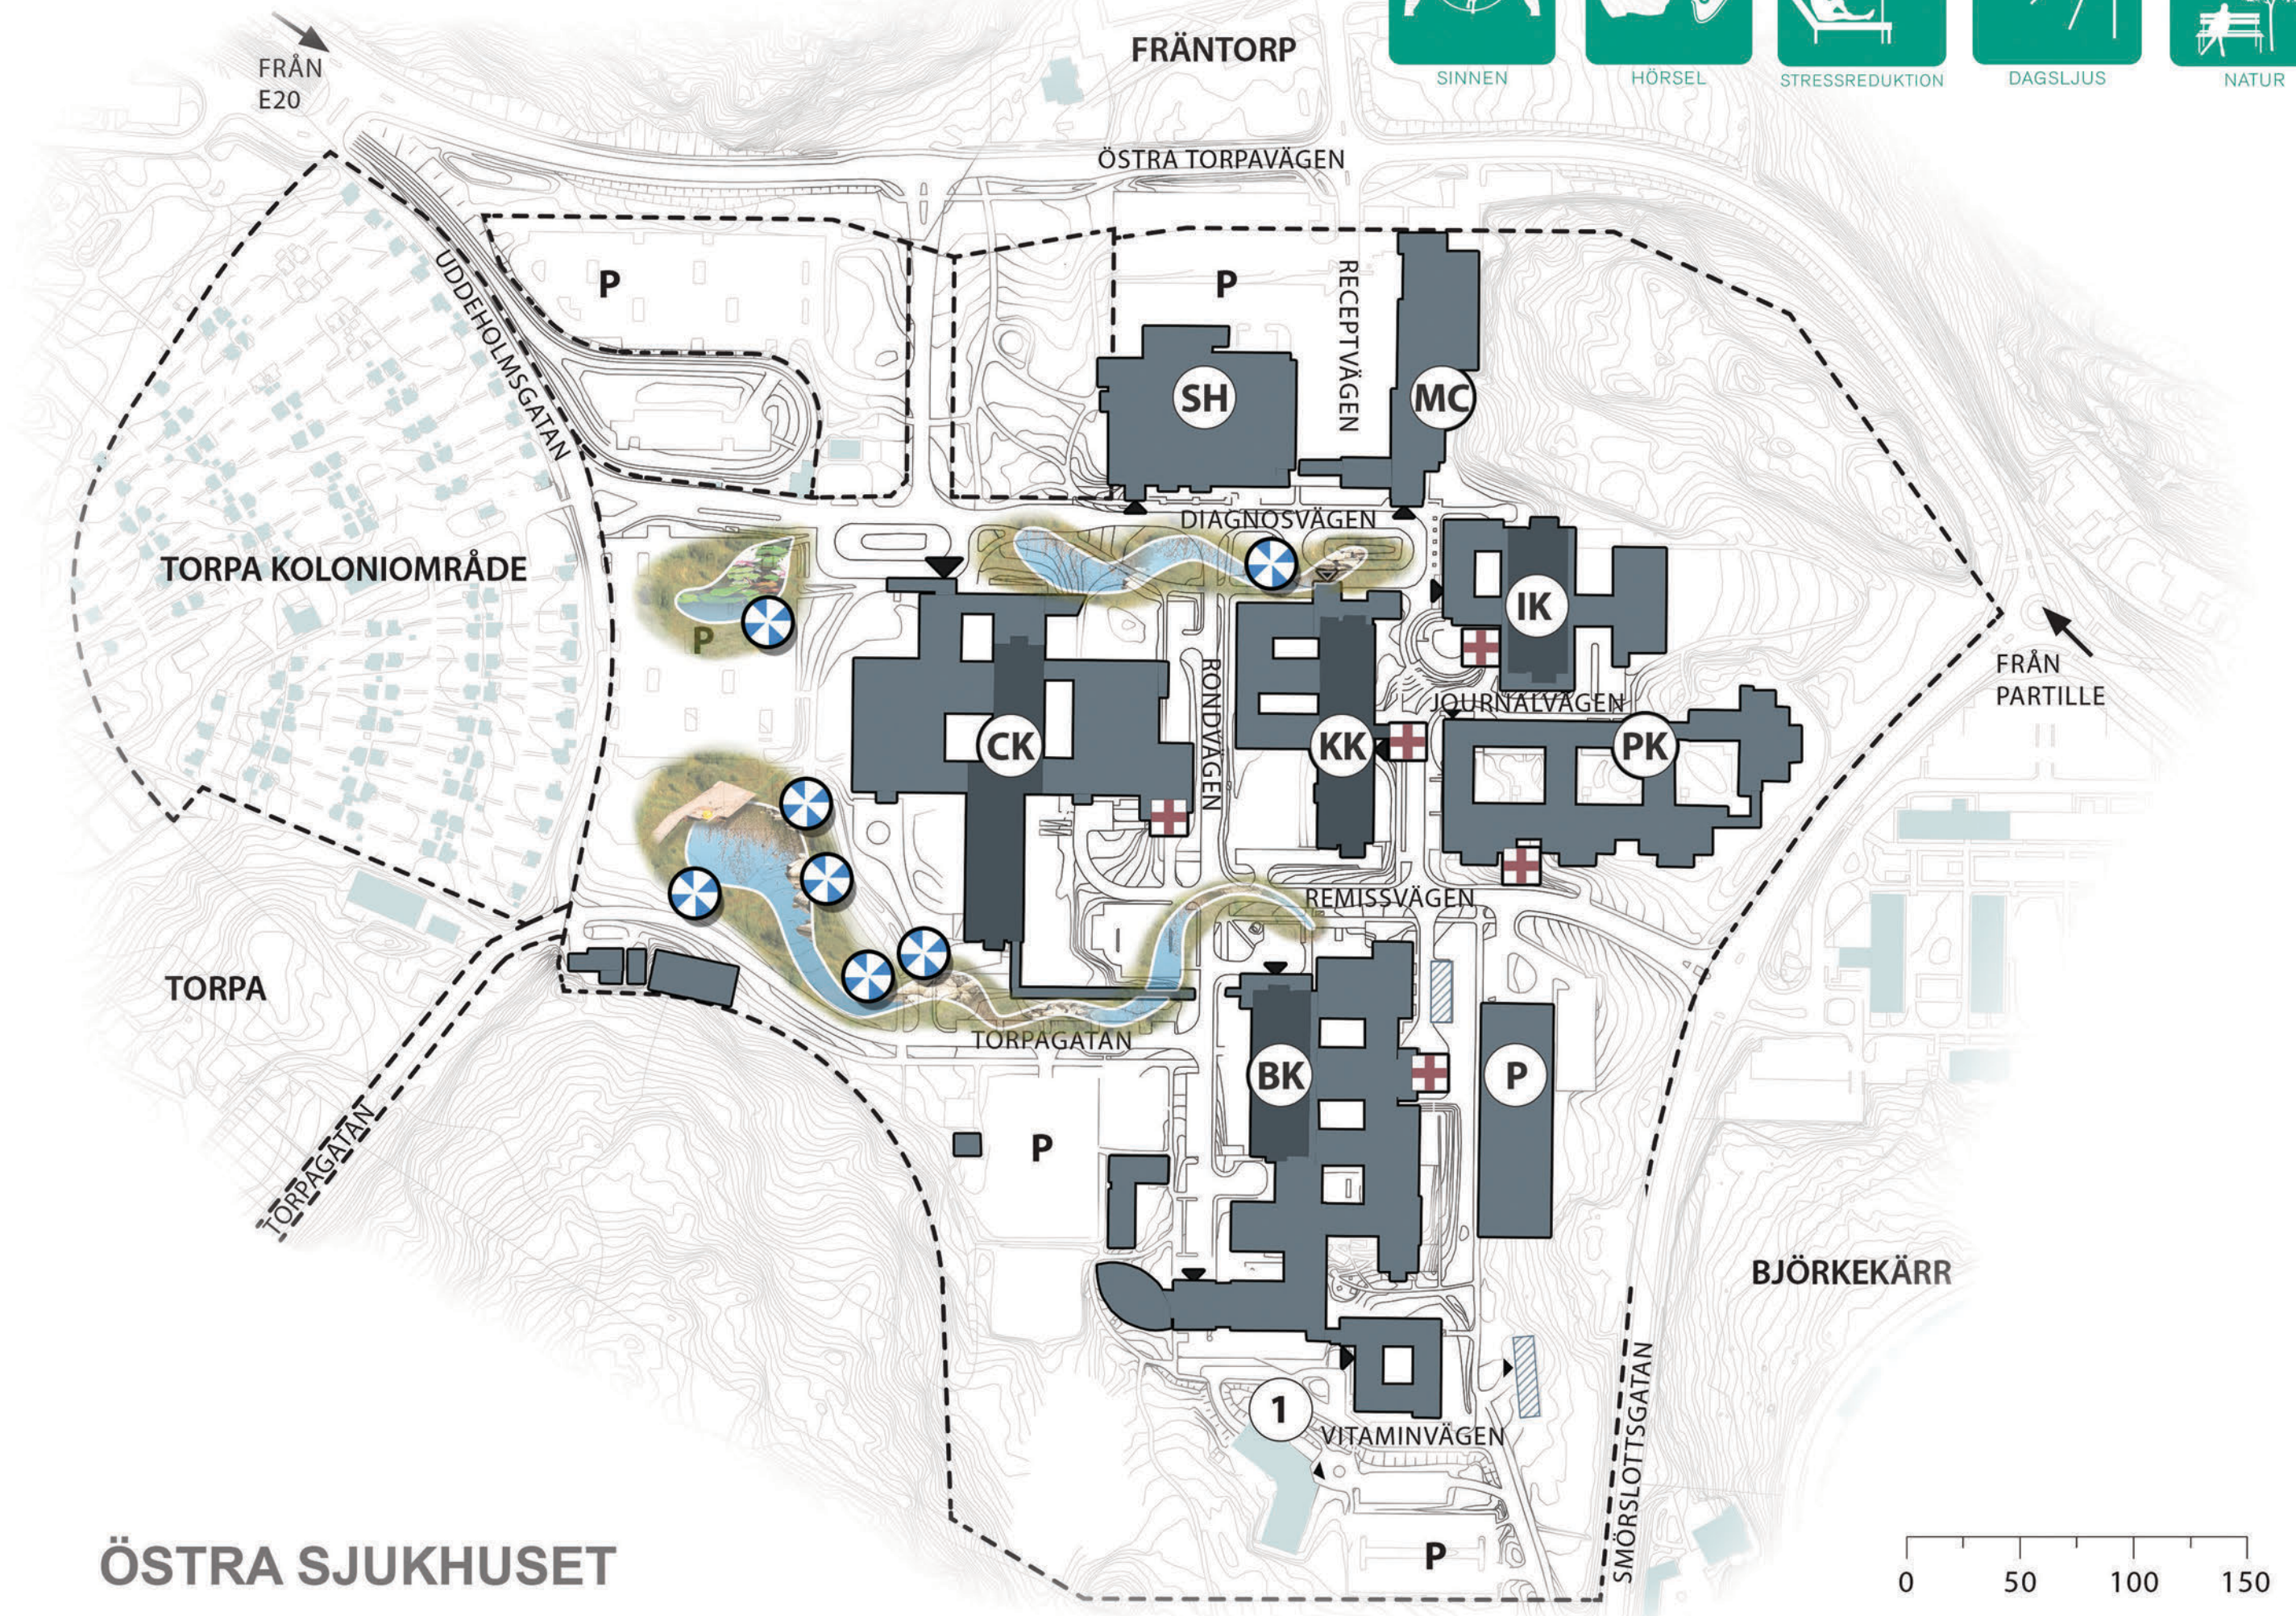

PATIENTHOTELL

MATAV FALL

MATAV FALL

ÅTERVINNING

KOMPOST

ÖSTRA SJUKHUSET

SOLCELLSPARK

SOLCELLSPARK

SINNEN

HÖRSEL

STRESSREDUKTION

DAGSLJUS

NATUR

ÖSTRA SJUKHUSET

STADSPARK

STADSPARK

ÖSTRA SJUKHUSET

GRÖNA TAK

DAGVATTEN
SURT REGN

UV-SKYDD

DET HÅLLBARA
SJUKHUSET

ÖSTRA

DET HÅLLBARA SJUKHUSET - ÖSTRA

ÖSTRA SJUKHUSET